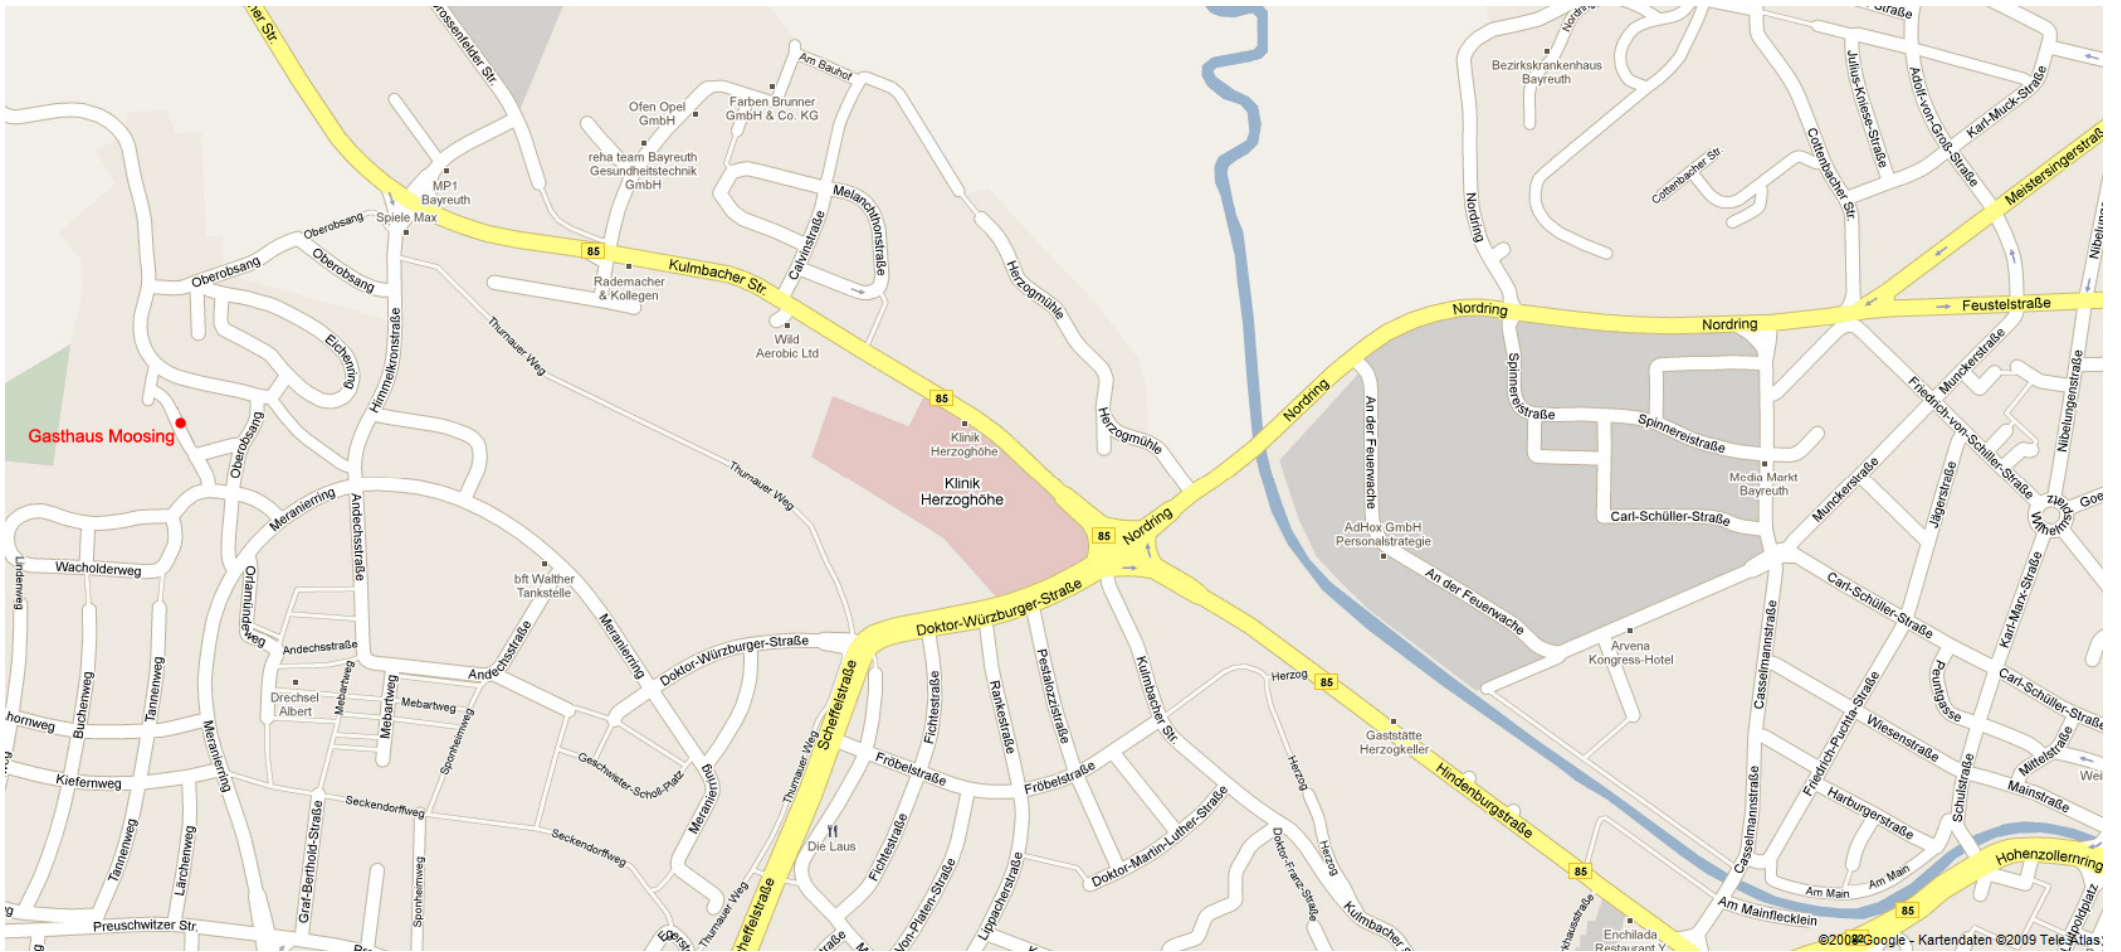

Anfahrt Bundesautobahn - Ausfahrt 41 - Bayreuth-Nord

Wegweisung B85 Richtung Kulmbach